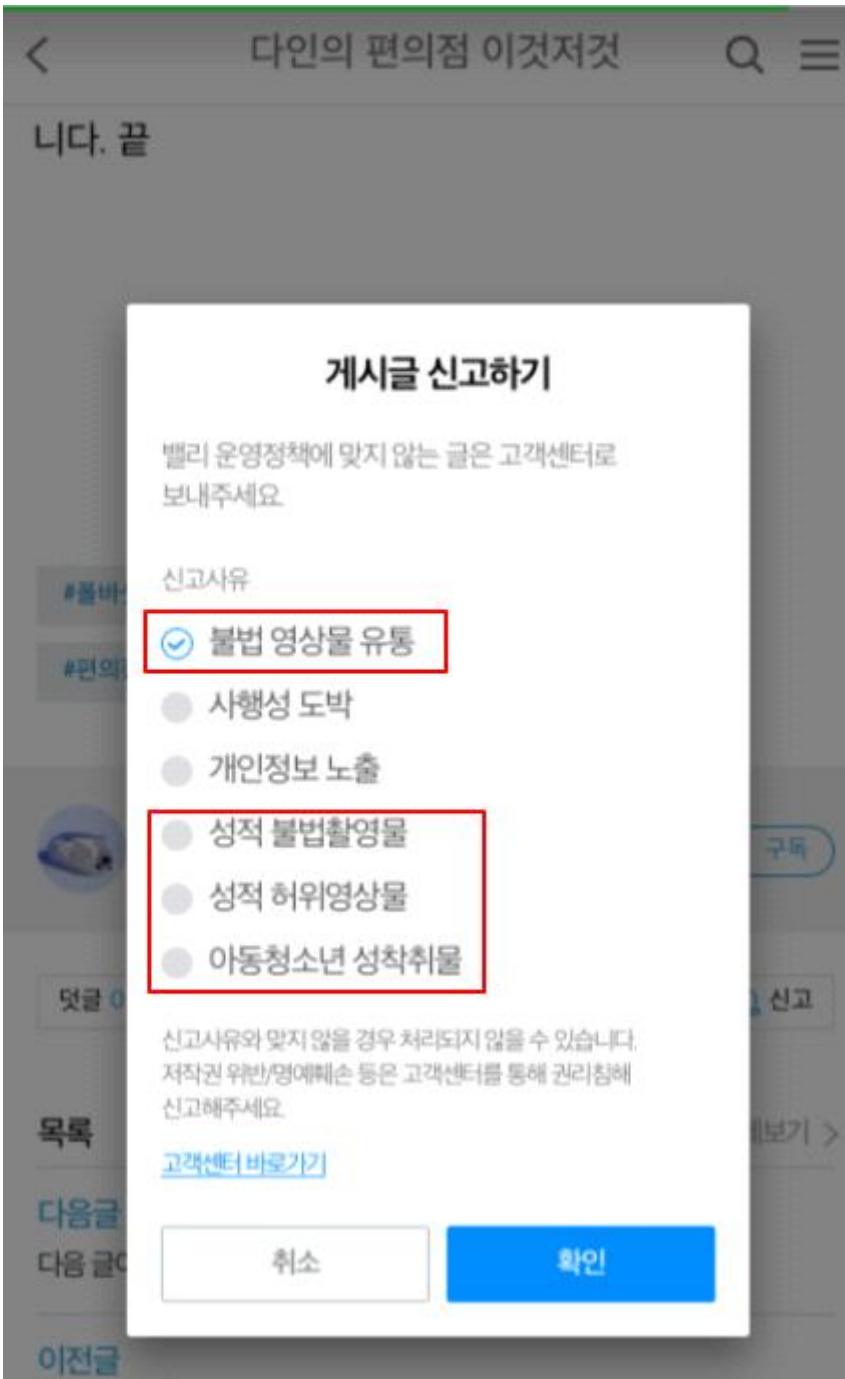

○ 신고처리 전담부서 운영

A. 줌

- 서비스운영파트, 메일 접수권 처리 (<https://help.zum.com>)
- 이스트소프트 고객센터 대표전화 02.583.4640

B. 이글루스