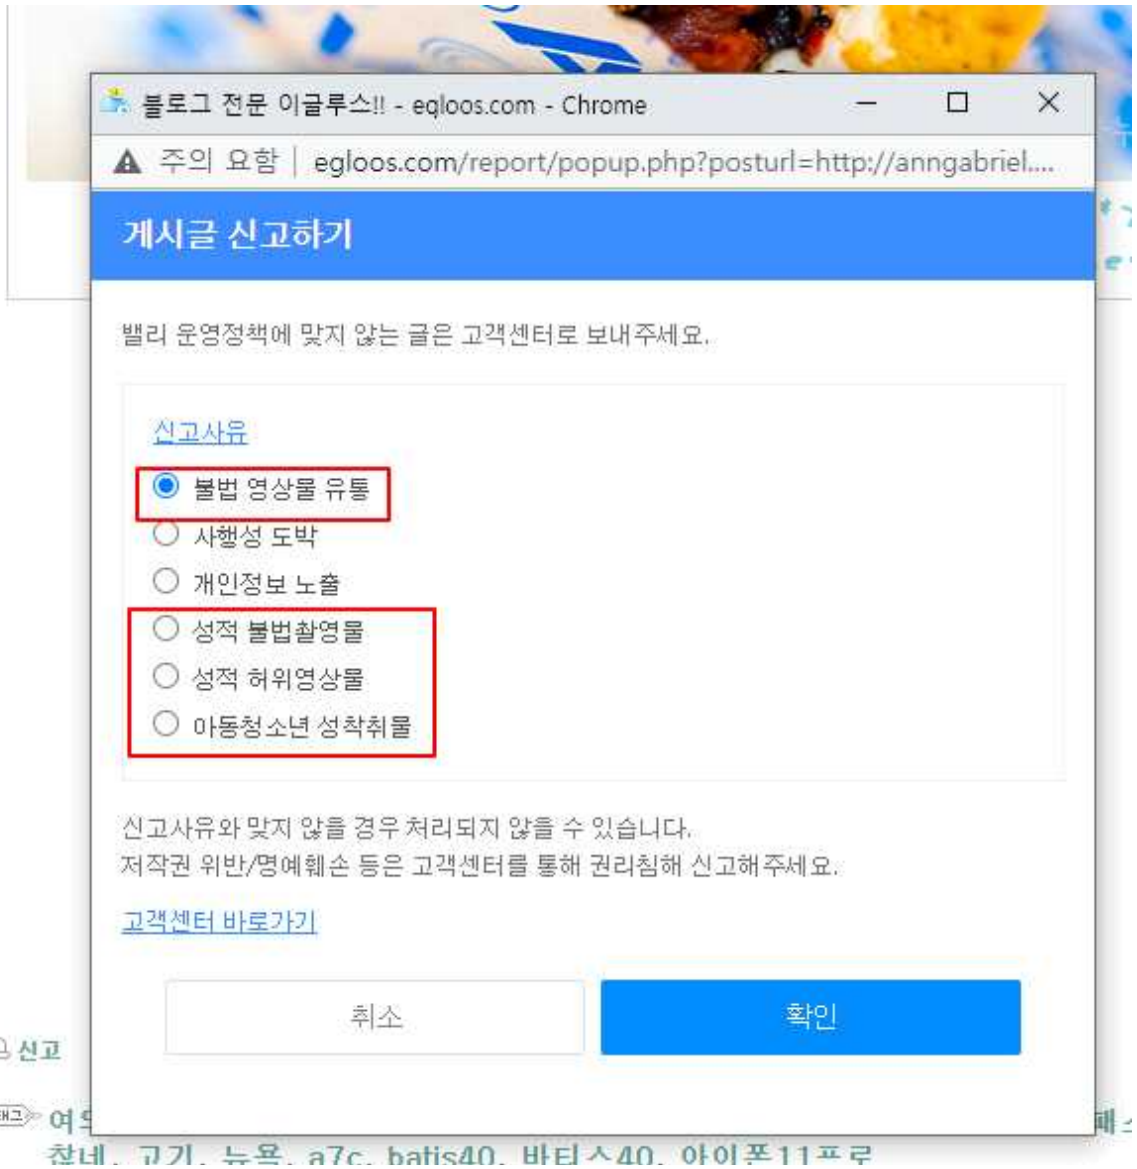

2) 불법촬영물등 신고기능 마련

○ 신고기능 마련

A. 줌

*검색 결과 값에 대한 신고기능 마련

The screenshot shows the ZUM search engine interface. At the top, there is a search bar with the text '동영상' and a search icon. Below the search bar, there are several search results for '동영상'. The first result is '보니엠 씨니 노래동영상' with a '신고' button. The second result is '이은하 밤차 노래동영상' with a '신고' button. The third result is '동영상유포협박 처벌 법적 조력을 통해' with a '신고' button. The fourth result is '유튜브 동영상 편집 방법 배우기' with a '신고' button. The fifth result is '동영상) 반트시(덧소매)만들기' with a '신고' button.

On the right side, there is a report form titled '검색중 게시물 신고'. The form has a dropdown menu for '선택한 문서를 신고하는 이유를 선택해 주세요.' with the following options:

- 성인정보 포함
- 접속이 불가능한 문서
- 삭제되어 다른 내용으로 변경된 문서
- 무관한 사이트로 강제이동 시키는 문서
- 스팸(정보와 무관한 광고) 내용이 다수인 문서
- 개인정보(주민번호, 전화번호, 이메일, 주소 등)
- 약성코드 설치를 유도하는 문서
- 성적 불법촬영물
- 성적 허위영상물
- 아동청소년 성착취물
- 기타사유

 Below the dropdown menu, there is a text input field for '고객님의 이메일 주소 입력 시, 신고처리 진행상황을 안내드립니다. (선택)'. There are also input fields for '직접입력' and buttons for '확인' and '취소'.

B. 이글루스

*블로그 게시글에 대한 신고기능 마련

- PC