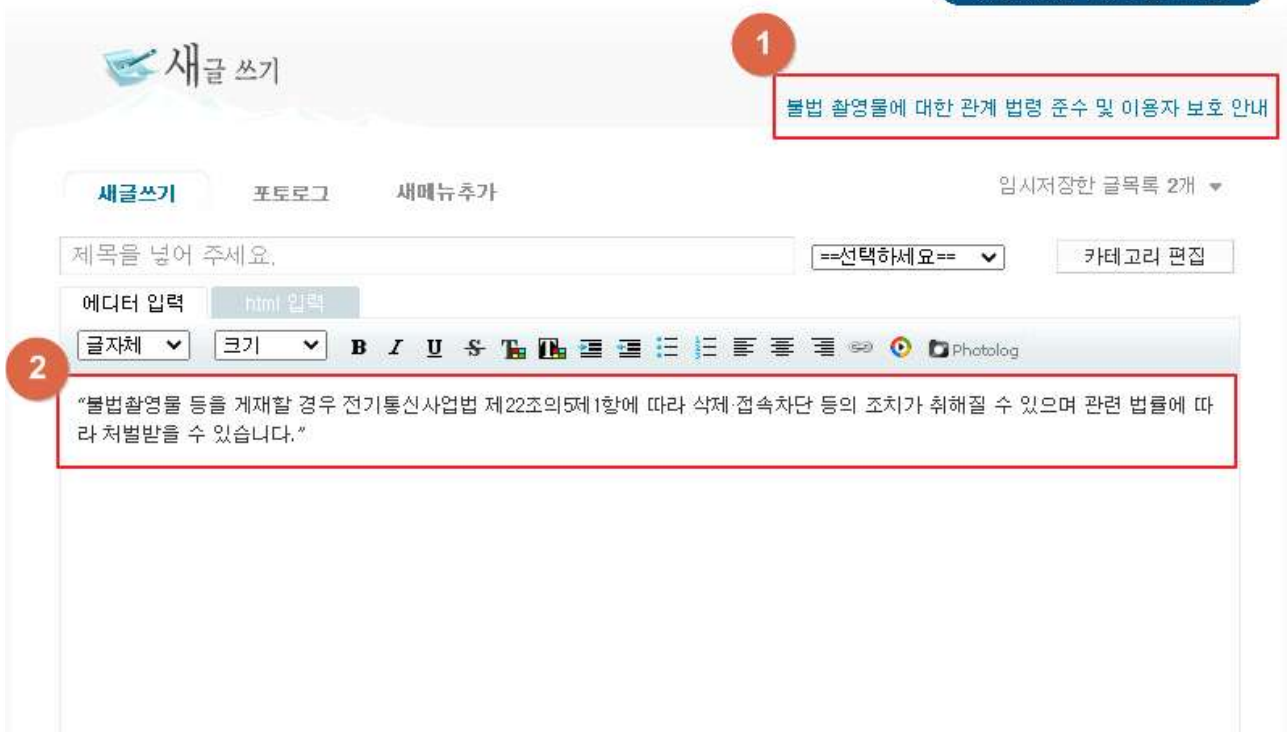

(촬영물 업로드 환경 제공 계획 없음)

- 이글루스는 2022년 6월에 서비스를 종료 할 예정 (일정 : 본문 2_1)_B 참조)
- 움직이는 이미지, 동영상 등 업로드 기능 차단 (gif, swf 등 확장자 업로드 차단)

순 번	서비스명	필터링 적용	적용 기술	미적용 사유
1	줌인터넷	무	X	단순 텍스트와 사전 등록된 이모티콘만 업로드 가능
2	이글루스	무	X	동영상 업로드 기능 미지원 및 2022년 6월 서비스 종료 예정

5) 사전경고 조치 및 로그기록 보관

○ 사전경고 조치 시행

- 이글루스 운영자 블로그 공지사항에 사전 경고 게시글 등록하여 안내
- 새 글쓰기 페이지 내 경고문 삽입

* <http://ebc.egloos.com/8771>

○ 로그기록 보관